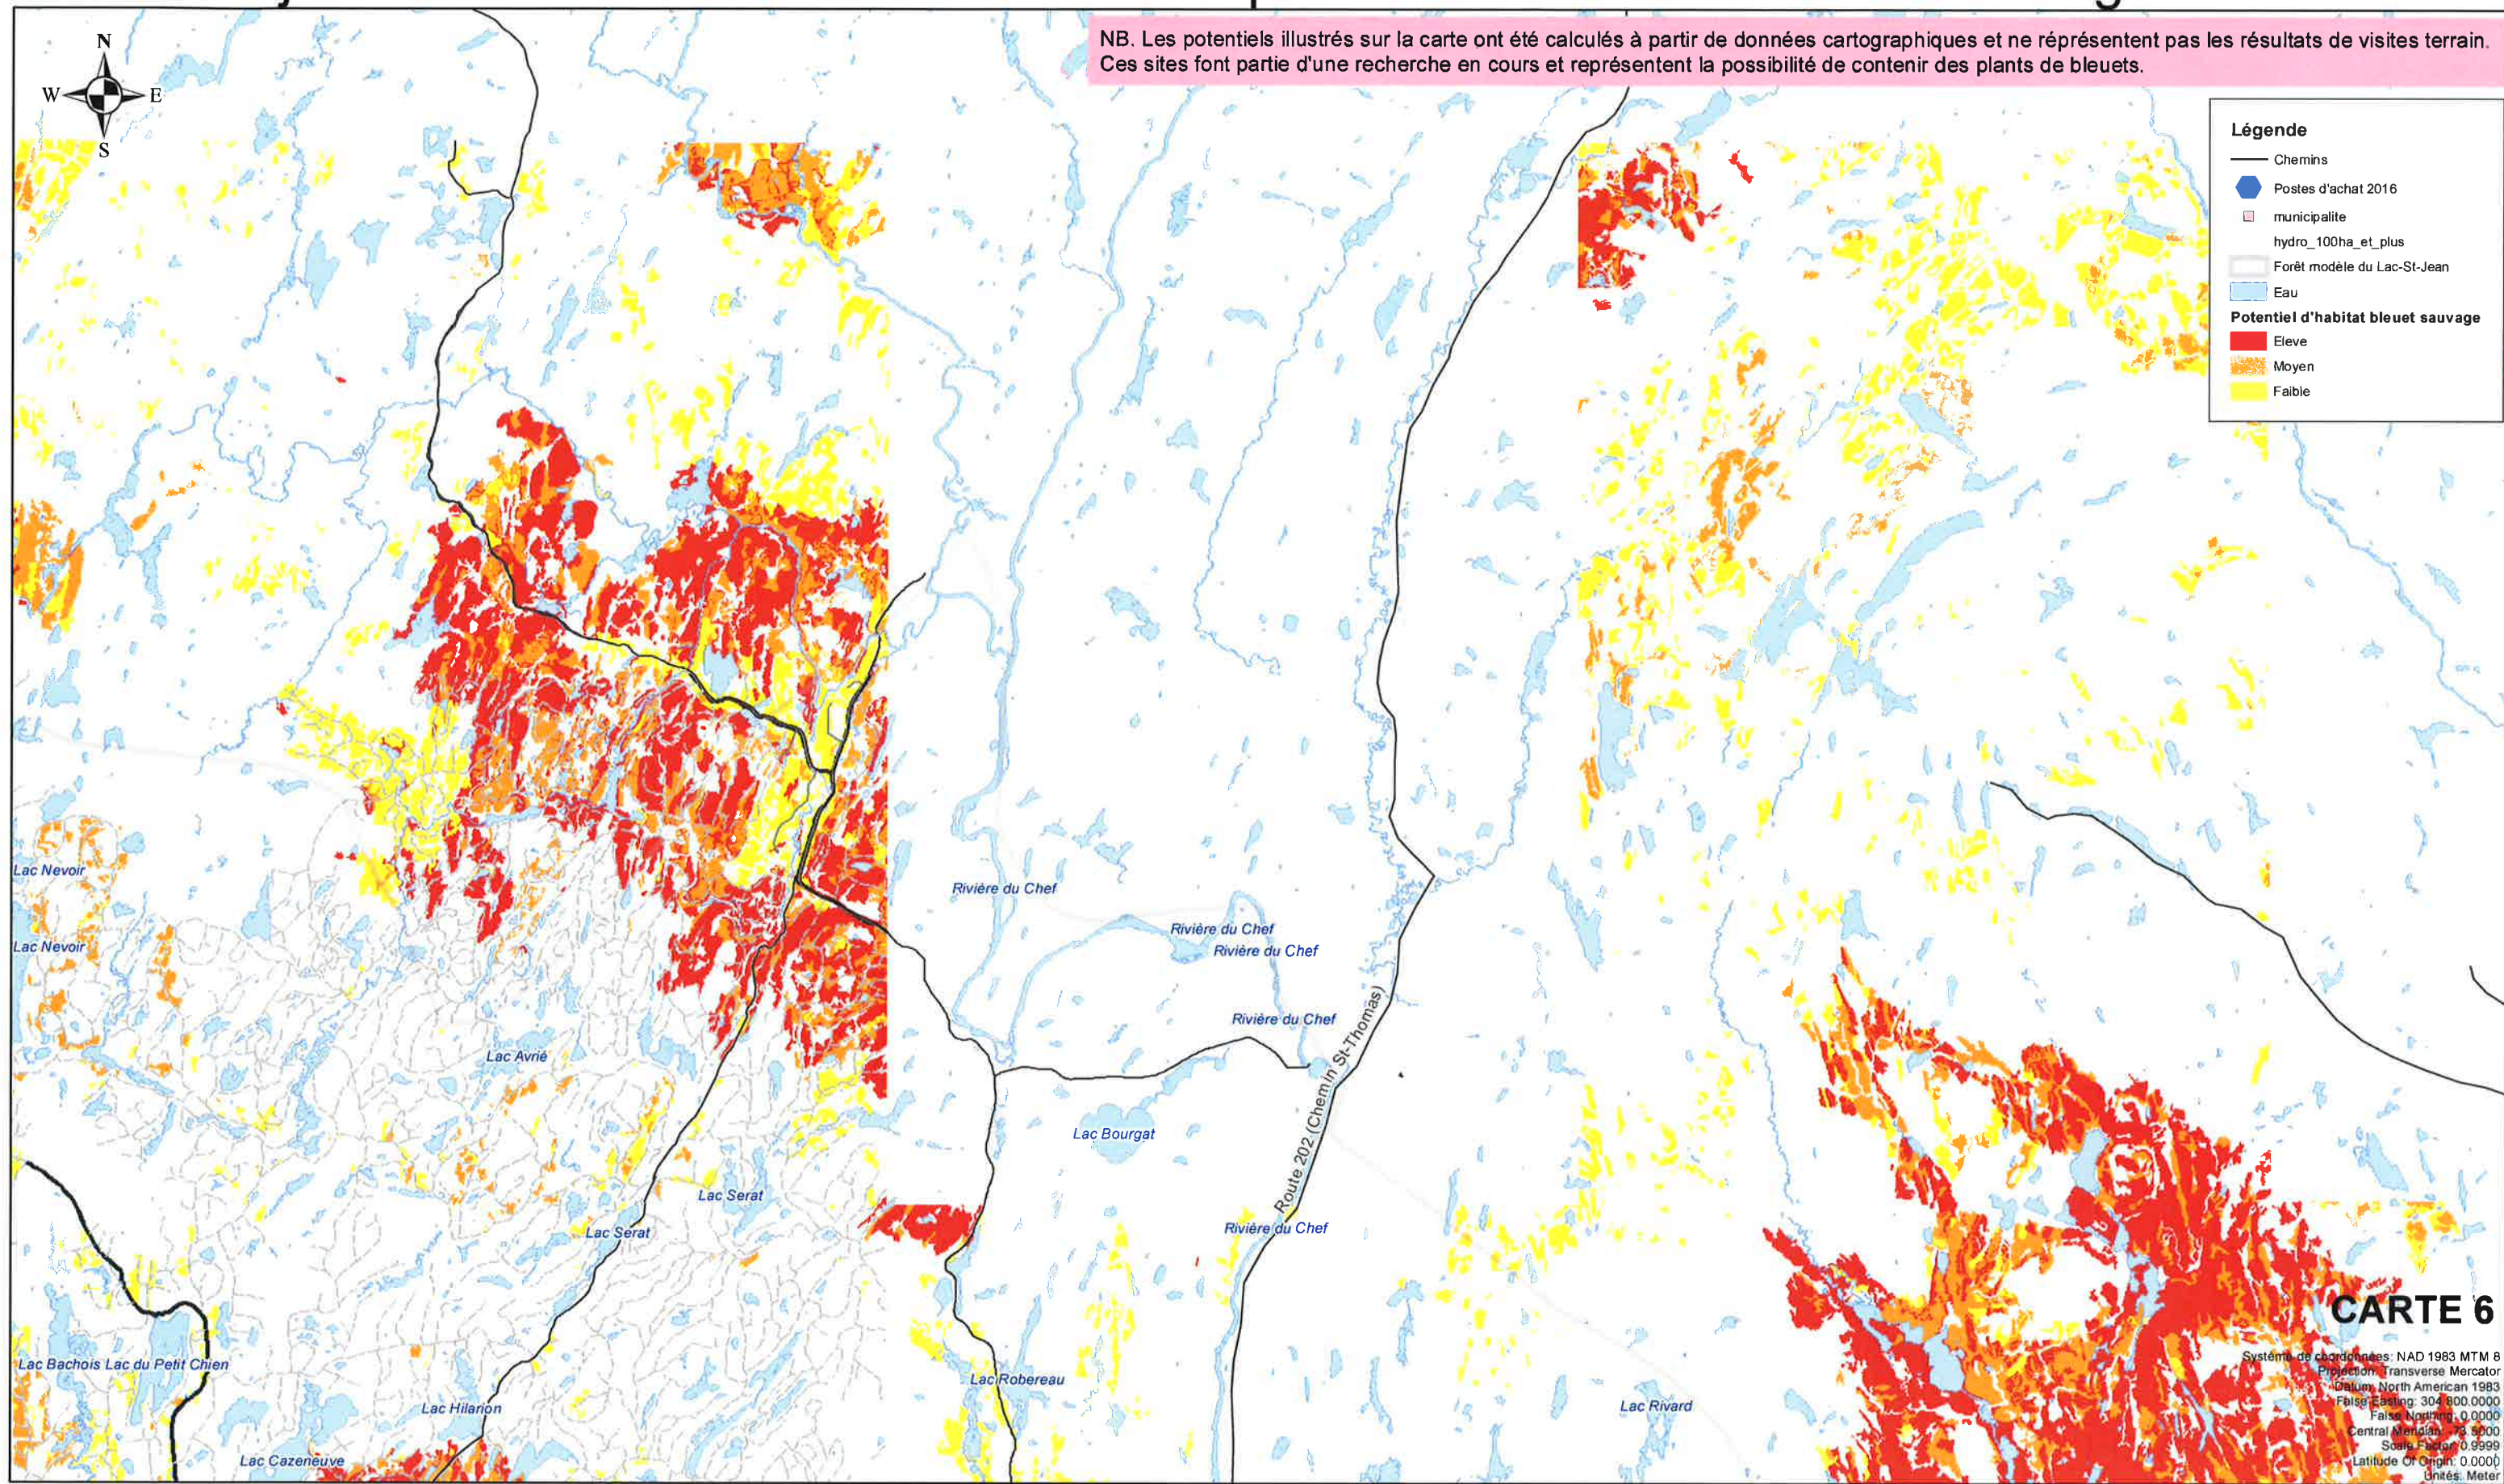

# Projet de recherche - Carte de l'indice de qualité de l'habitat du bleuets sauvage - 2016

**CARTE 6**

Systeme de coordonnées: NAD 1983 MTM 8  
 Projection: Transverse Mercator  
 Datum: North American 1983  
 False Easting: 304 800.0000  
 False Northing: 0.0000  
 Central Meridian: -78.5000  
 Scale Factor: 0.9999  
 Latitude Of Origin: 0.0000  
 Unités: Meter