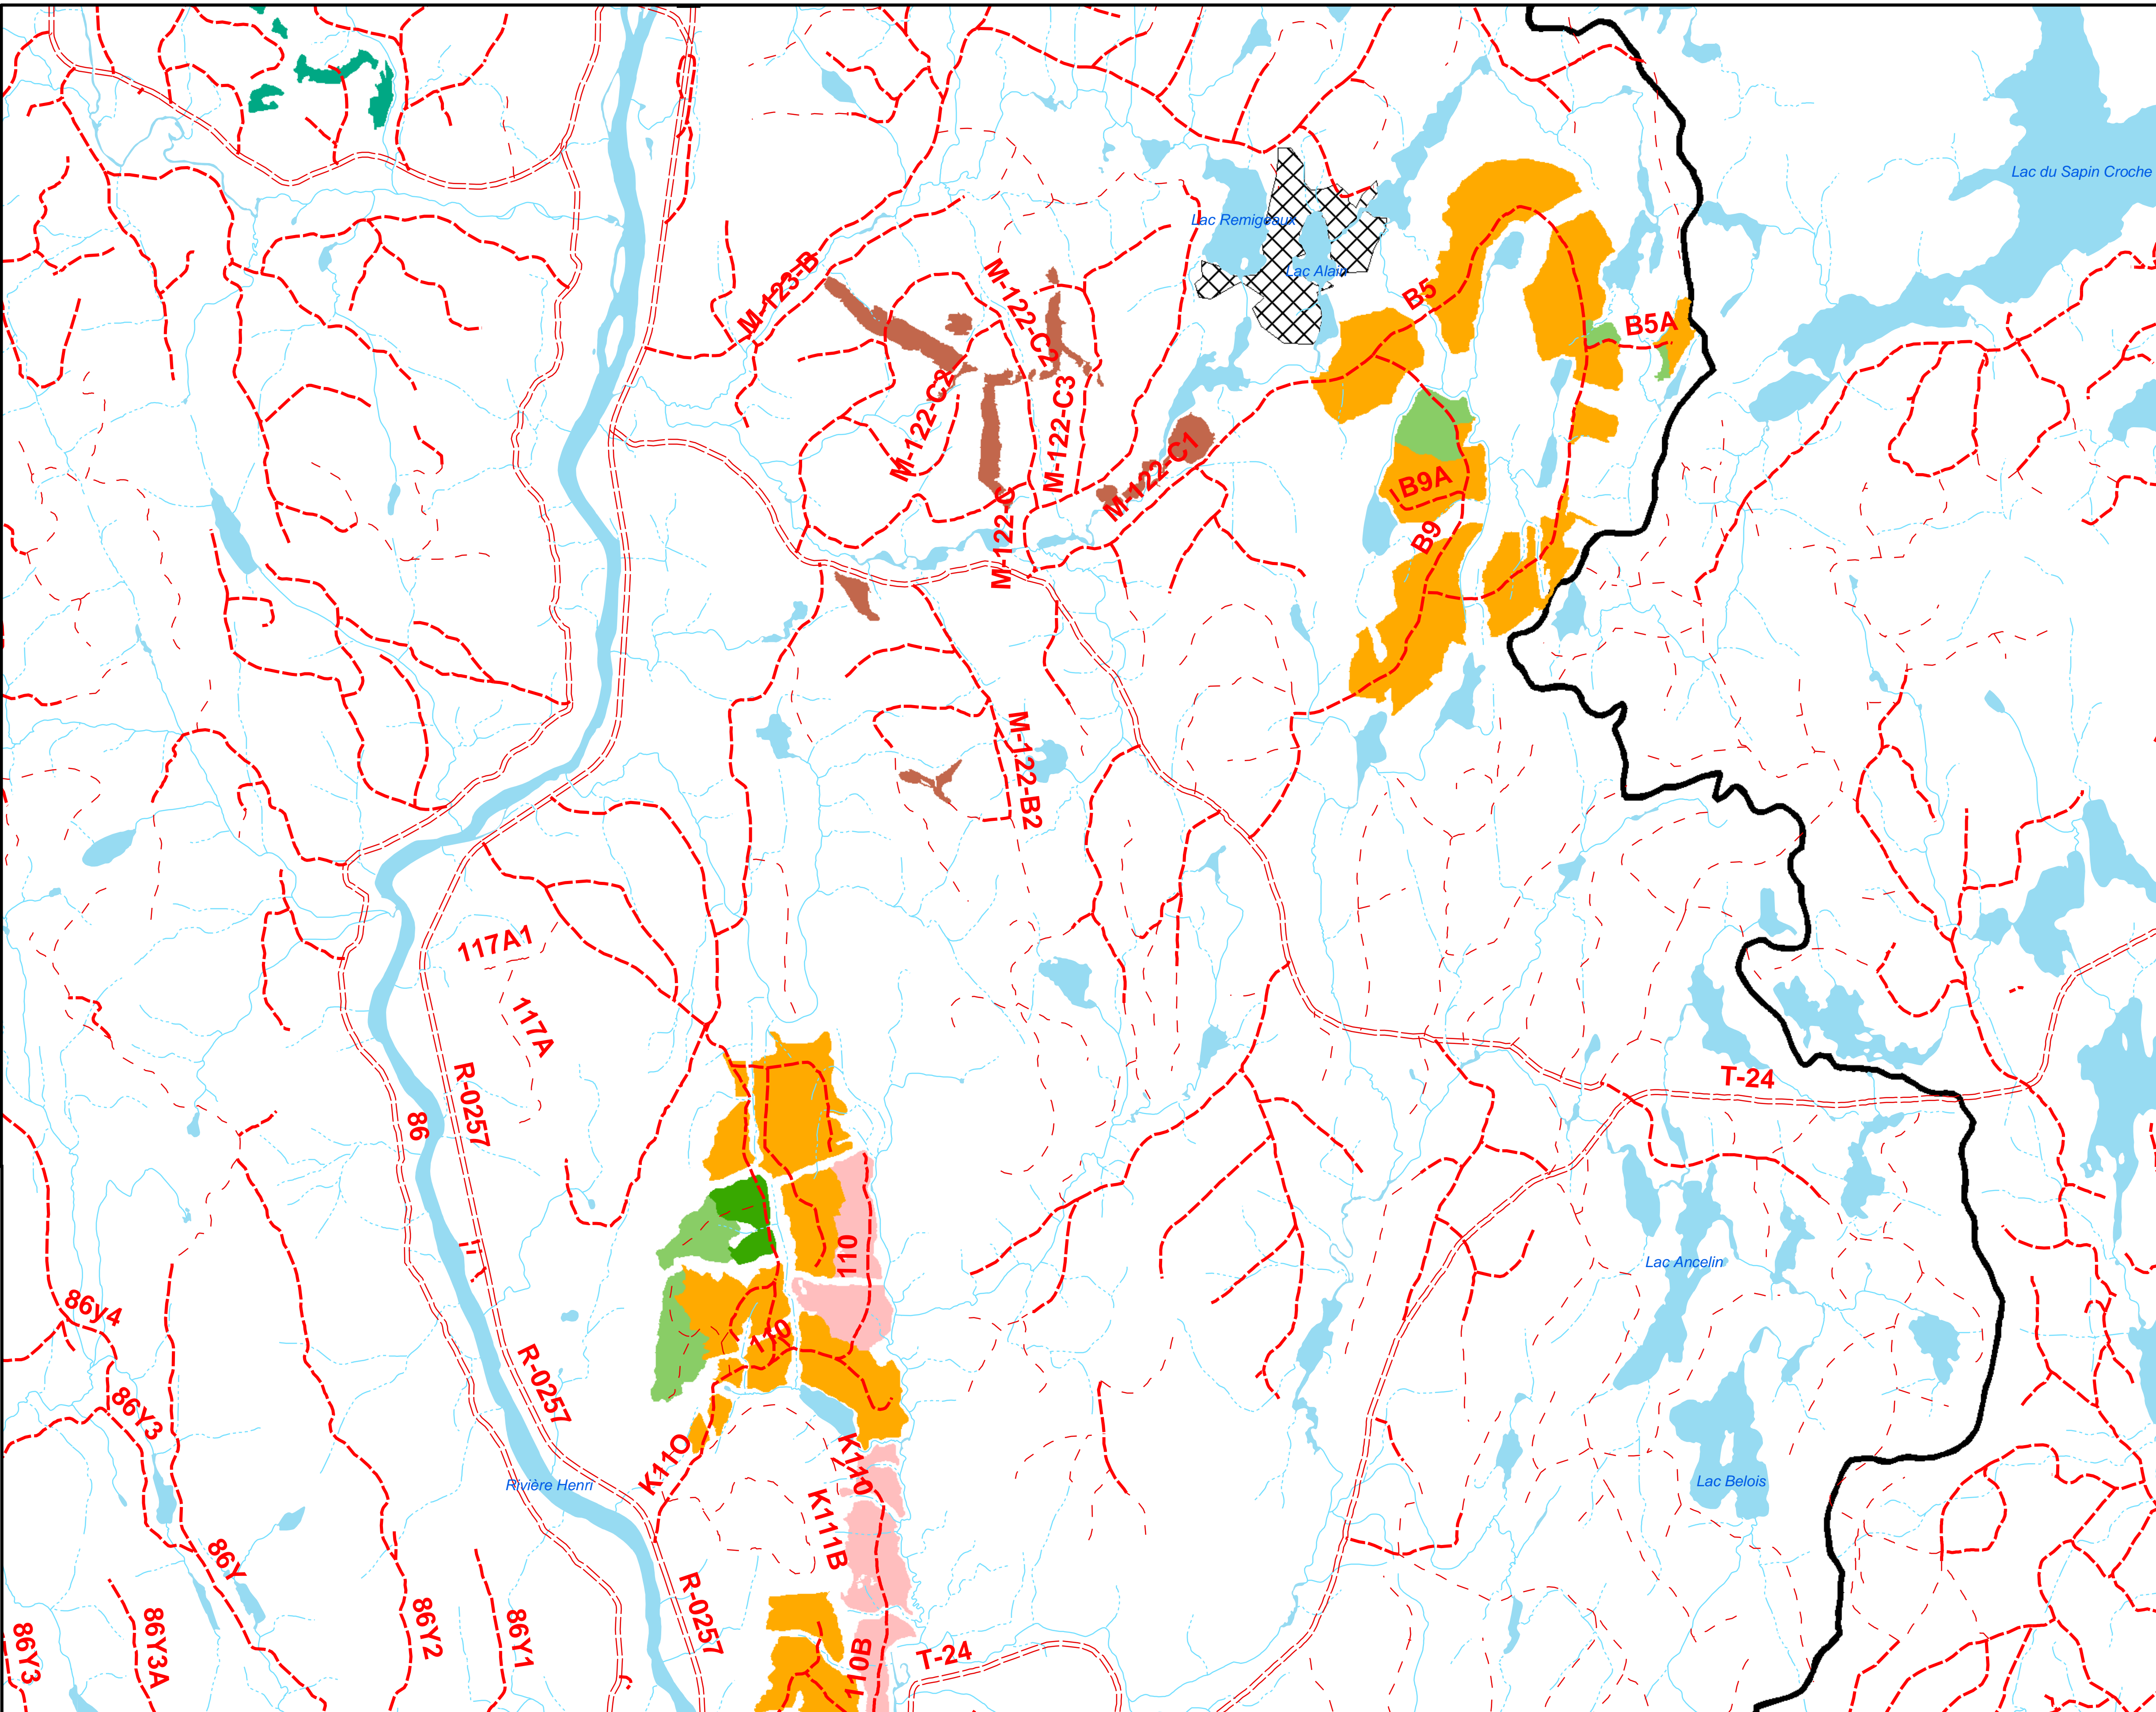

Potentiel Bleu

- Camp
- VTT
- VTT, Pick-up
- Pick-up
- Feux de forêt
- 2001
- 2002
- 2003
- 2005; 2006
- 2007 à 2012
- Historique récolte
- 2000
- 2001
- 2002
- 2003
- 2004
- 2005
- 2006
- 2007
- 2008
- 2009
- 2010
- 2011
- 2012
- 2013

1:75 000

Lac du Sapin Croche

Lac Remigeux

Lac Alain

Lac Ancelin

Lac Belois

Rivière Henri